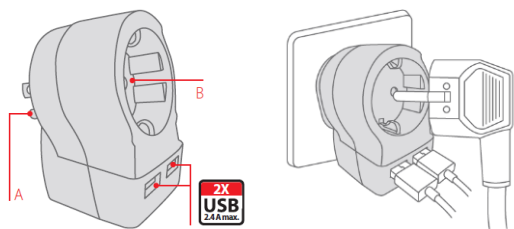

Cestovný adaptér SKROSS® Europe to USA USB

pre použitie v Spojených štátoch amerických a krajinách s podobným štandardom elektrických zásuviek.
vstavaný USB nabíjací adaptér 2x Typ-A, 5V DC, nabíjací prúd max. 2400mA,
max. 15A, max. 3450W/230V~, max. 1500W/100V~ (obj. č. Solight: PA29USB)

Cestovný adaptér je redukcia, ktorá umožní pripojenie vidlíc prívodných šnúr slovenských spotrebičov do zásuviek v Spojených štátoch amerických a krajinách s podobným štandardom. Pred cestou do cieľovej krajiny sa uistite o správnosti zvoleného adaptéra na www.power-plugs-sockets.com. Adaptér nemení napätie, prúd, polaritu, alebo iné elektrické veličiny. Pri použití inštalujte adaptér do zásuvky a následne zapojte do adaptéra spotrebič. Pri odpájaní zo siete postupujte opačným spôsobom. Adaptér je určený na krátkodobé použitie, nie pre permanentnú záťaž pod elektrickým prúdom. Po použití odpojte zo zásuvky.