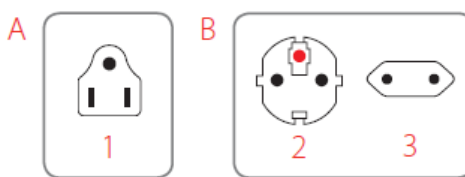

Cestovný adaptér SKROSS® Europe to USA USB

pre použitie v Spojených štátoch amerických a krajinách s podobným štandardom elektrických zásuviek.
vstavaný USB nabíjací adaptér 2x Typ-A, 5V DC, nabíjací prúd max. 2400mA,
max. 15A, max. 3450W/230V~, max. 1500W/100V~ (obj. č. Solight: PA29USB)

Cestovný adaptér je redukcia, ktorá umožní pripojenie vidlíc prívodných šnúr slovenských spotrebičov do zásuviek v Spojených štátoch amerických a krajinách s podobným štandardom. Pred cestou do cieľovej krajiny sa uistite o správnosti zvoleného adaptéra na www.power-plugs-sockets.com. Adaptér nemení napätie, prúd, polaritu, alebo iné elektrické veličiny. Pri použití inštalujte adaptér do zásuvky a následne zapojte do adaptéra spotrebič. Pri odpájaní zo siete postupujte opačným spôsobom. Adaptér je určený na krátkodobé použitie, nie pre permanentnú záťaž pod elektrickým prúdom. Po použití odpojte zo zásuvky.

A Kompatibilita na výstupe
1 - USA (typ B)

B Kompatibilita na vstupe
2 - Európa uzemnená vidlica (Schuko, typ F)
3 - Európa neuzemnená vidlica (Euro, typ C)
2x USB Typ-A

**BEZPEČNOSTNÉ UPOZORNENIA**

Cestovný adaptér používajte vždy len suchý a čistý. Nesmie byť vystavený pôsobeniu kvapalín alebo vlhkosti, teplotám nad 60 °C. Do otvorov cestovného adaptéra nekladajte okrem prívodných šnúr žiadne predmety, drôty, sponky atď. Čistite suchou alebo vlhkou handričkou, nechajte dôkladne oschnúť. Čistite vždy odpojené od elektrickej siete. Uchovávajte mimo dosahu detí. Nezasahujte do zapojenia! Nesprávne použitie výrobku je dôvodom k ukončeniu záruky výrobcu aj predajcu a odmietnutie akýchkoľvek náhrad finančných alebo za ujmu na zdraví.